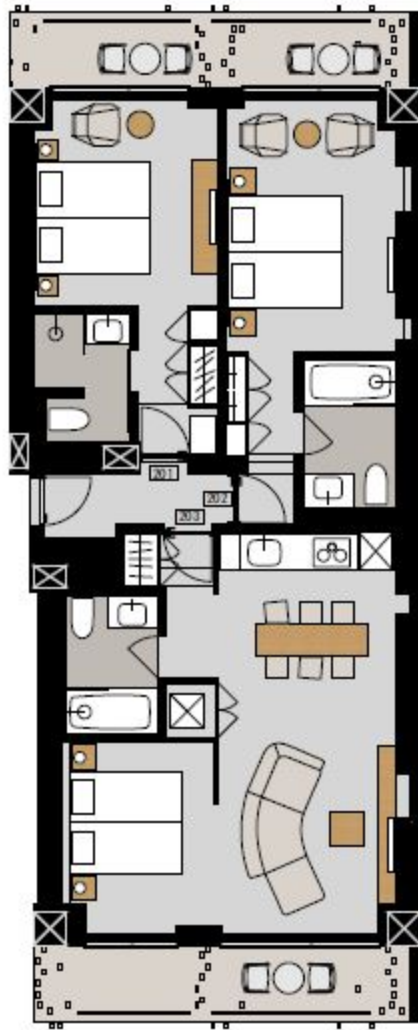

3 Bedroom 3 Key

(Unit 201/202/203
- 601/602/603)

2F / 3F / 5F / 6F

BED 1	45.99m ²
BED 2	26.08m ²
BED 3	23.08m ²
ENT	5.28m ²

TOTAL	100.43m ²
BALCONY	20.18m ²