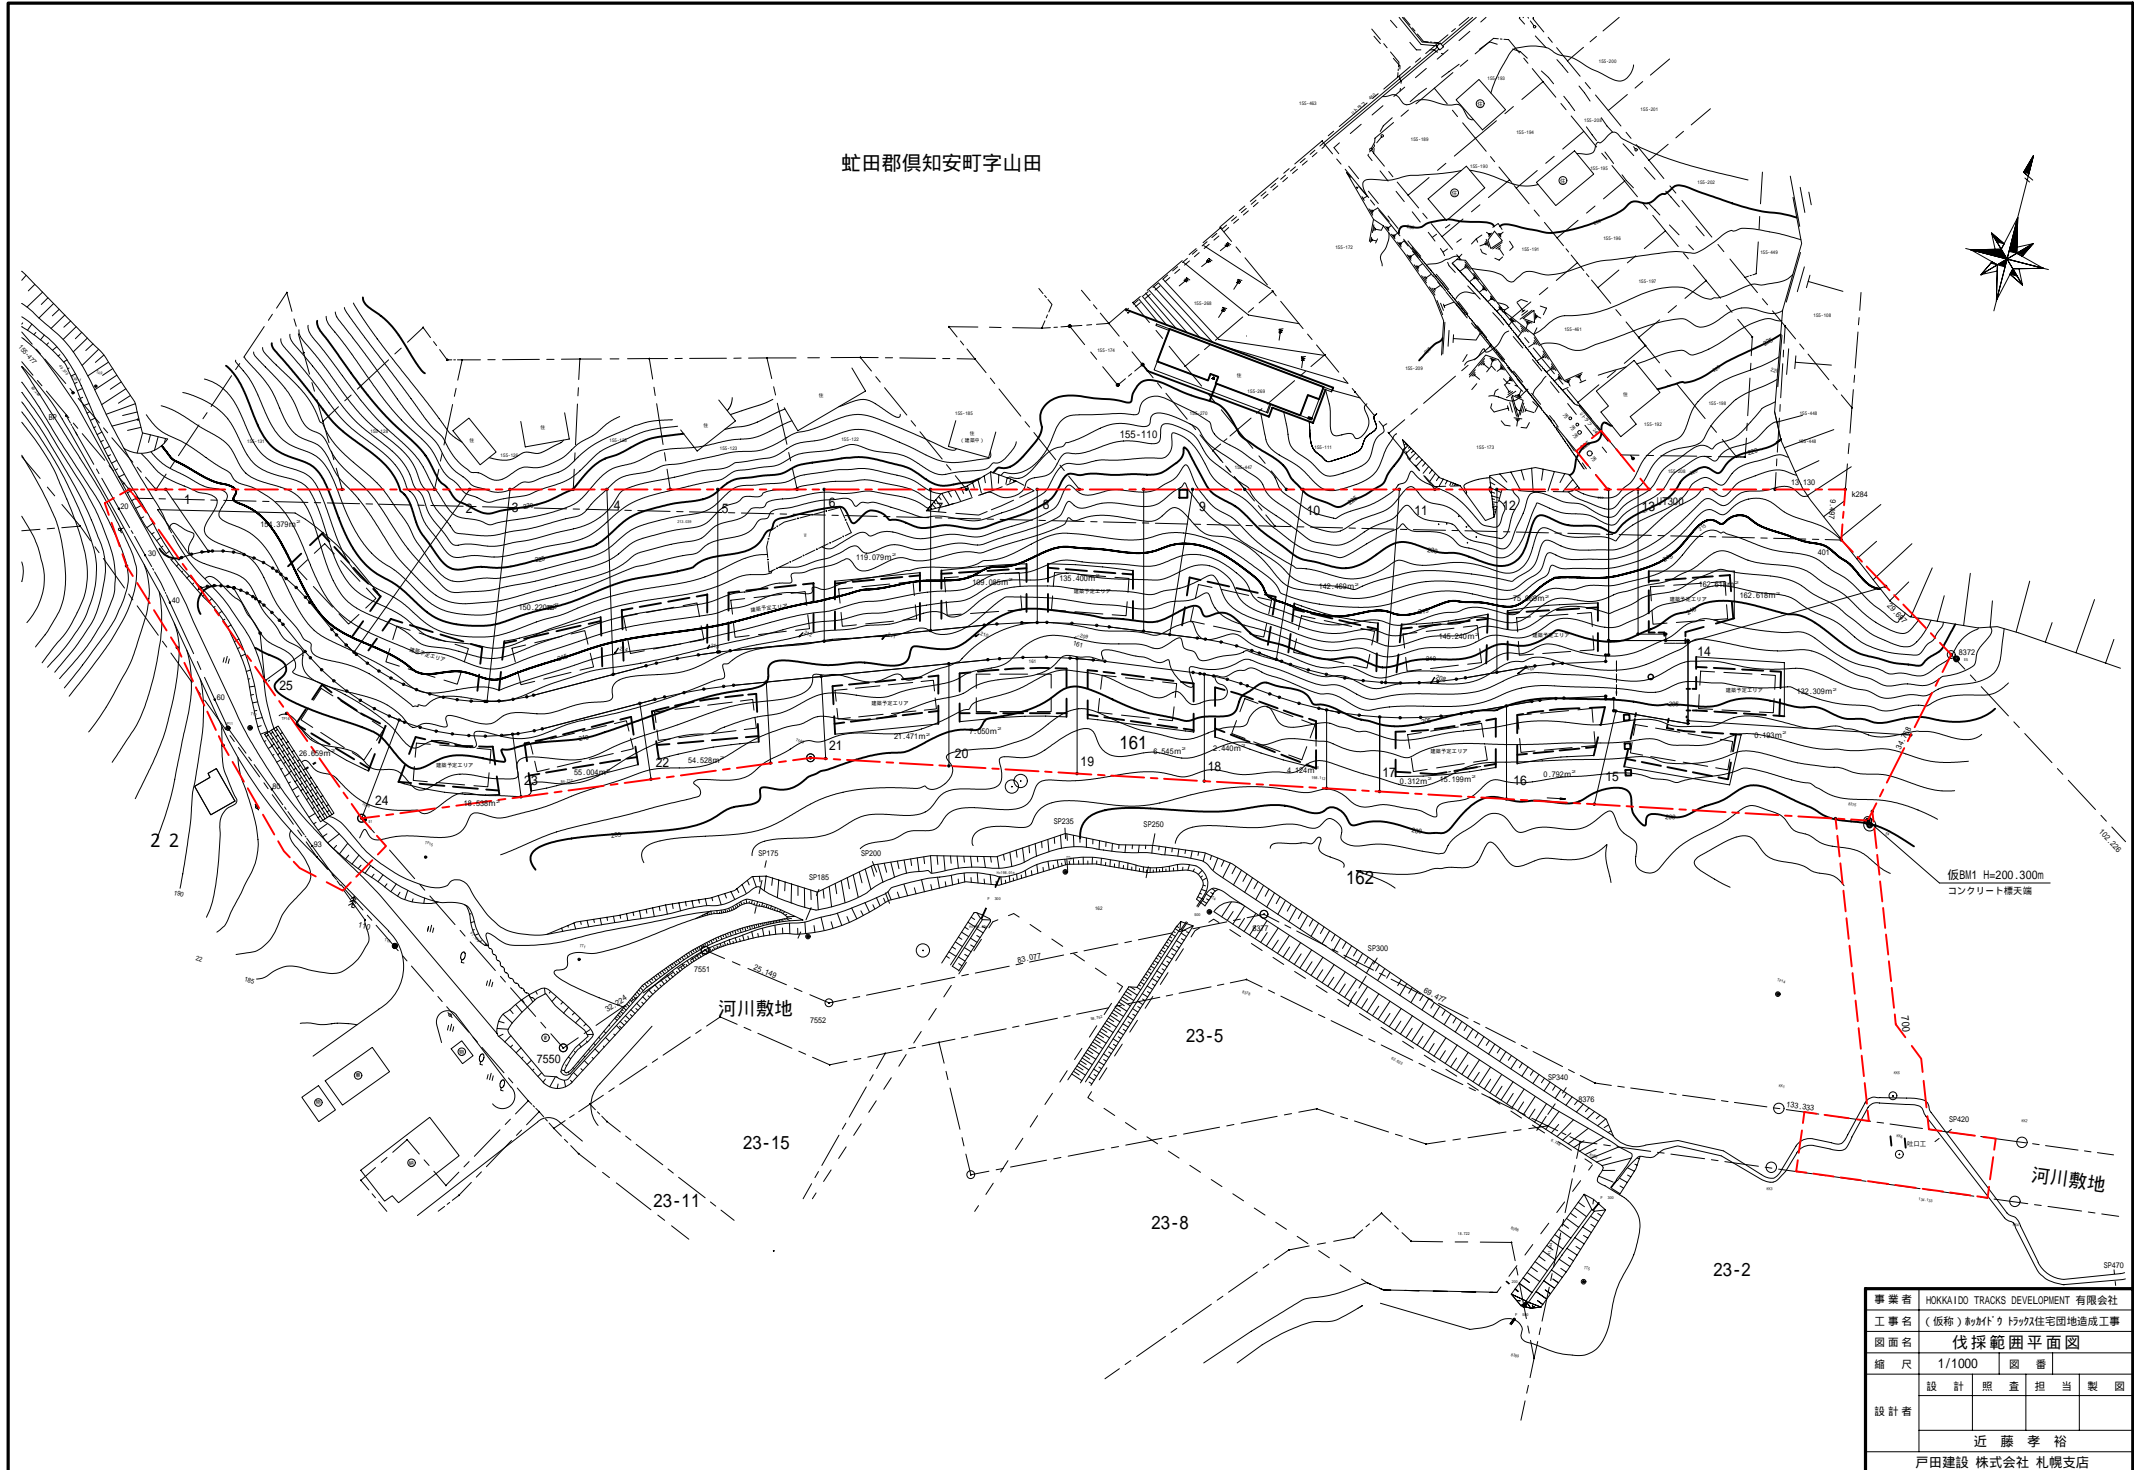

虻田郡倶知安町字山田

事業者	HOKKAIDO TRACKS DEVELOPMENT 有限会社		
工事名	(仮称) 動物付トロッコ住宅団地造成工事		
図面名	伐採範囲平面図		
縮尺	1/1000	図番	
設計者	設計	照査	担当製図
	近藤 孝裕		
	戸田建設 株式会社 札幌支店		